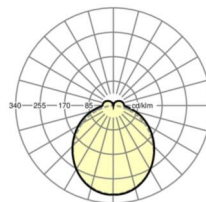

параметры

номер заказа	19470006050
код EAN	4020863406326
номер таможенного тарифа	94051190
Знак прохождения контроля	IP 20, класс защиты I, ENEC10 VDE, F, HACCP DIN10500/Food/IFS-пригодность для применения/BRC, Indoor, CE
Степень ударопрочности IK	IK03 (-20°C bis 35°C)
Температура окружения	ta -20°C в 35°C
Особые свойства	Готовность к IoT «Ready for IoT»
Гарантийный срок	5 лет
Государственные программы поддержки	BEG - государственные субсидии для энергосберегающих зданий (действительна только для Германии)

электротехника

Балласт	Электронный драйвер DALI2 (1 штука)
Мощность системы	53W
сетевое напряжение	230V/50Hz
автоматический предохранитель (пусковой ток)	13 штук/B10, 22 штук/B16, 21 штук/C10, 36 штук/C16
класс энергосбережения/Источник света	C

Оптика

Оснастка	LED, цветопередача/оттенок света CRI ≥ 80 / 4000K
Допуск для координаты цветности (MacAdam)	3SDCM
Номинальный световой поток	8739lm
Срок службы LED	50000h L80/B10 (Tq 35°C)
светоотдача светильников	166lm/W
Угол излучения	115° (C0) / 110° (C90)
UGR поп./вдоль	27.0 / 26.4

DEEP-LINK

<https://www.regiolum.de/ru/article/19470006050>

Ссылка	LED 9000lm 840
ηLB	100 %
Φ ↓/↑	90 % / 10 %
UGR поп./вдоль	27.0 / 26.4